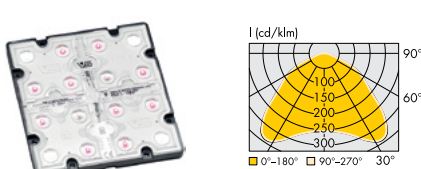

LED 모듈 – 원예 조명 SYM II

WU-M-515 모듈은 높은 퀄리티의 마감을 자랑하며, IP69/IK08 등급으로 온실 조명에 적합한 제품입니다.

- 셀프 쿨링
- 강화된 절연 전선 및 코드 그립
- 높은 효율 및 스펙트럼 디자인 융통성: 80 μmol/s or 3.6 μmol/J 까지

[LED Horticulture Light SYM II](#)