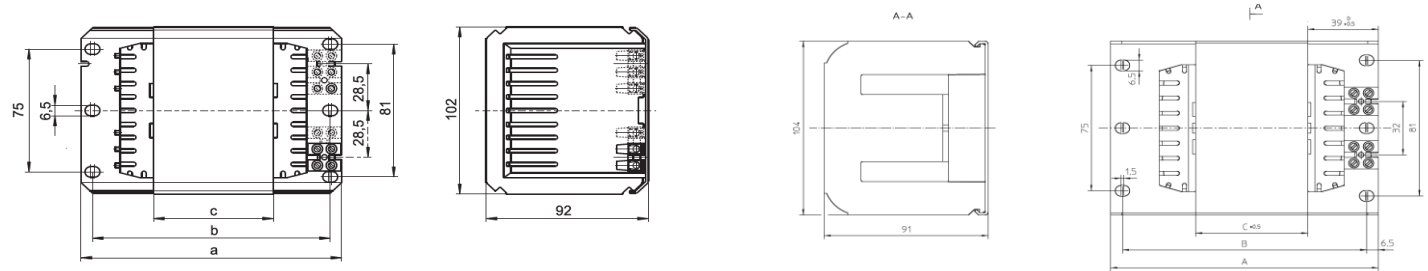

Magnetic Ballasts for HID Lamps – Move from OLD shape 92x102 mm to NEW shape 91x104 mm

Old product datas												New product datas					
Ref. No.	Type	Wattage	Voltage	Hz	Δt	EEl	Temperature Cut-out	Terminal	Stack length (mm)	a (mm)	b (mm)	New VS Ref. No.	Lamp	a (mm)	b (mm)	Δt	Weight (kg)
178771.01/02	NAHJ250.727 230V/50HZ	250	230	50	70	A2	NO	Screw terminal	44	133	120	571042.02	HID	133	120	75	3,3
558075.01	NAHJ250.236 230V/50HZ	250	230	50	80	A3	NO	Screw terminal	44	133	120	571060.02	HID	133	120	80	3,2
500969.02/11	NAHJ250.727F 230/240V/50HZ	250	230/240	50	70	A2	YES	Screw terminal	44	133	120	571052.02	HID	133	120	75	3,4
500976.02/11	NAHJ250.727 240V/50HZ	250	240	50	70	A2	NO	Screw terminal	44	133	120	571049.02	HID	133	120	75	3,4
179740.02	NAHJ400.006 220V/50HZ	400	220	50	70	A2	NO	Screw terminal	68	148	135	571044.02	HID	148	135	75	4,57
500403.02/11	NAHJ400.012 220V/60HZ	400	220	60	70	A2	NO	Screw terminal	68	148	135	571057.02	HID	148	135	85	4,45
548201.11	NAHJ400.012 220V/60HZ	400	220	60	70	A2	NO	Screw terminal	68	148	135	571059.01	HID	148	135	75	4,5
178790.02/11	NAHJ400.006 230V/50HZ	400	230	50	70	A2	NO	Screw terminal	68	148	135	571047.02	HID	148	135	80	4,57
179424.02/11	NAHJ400.737F 230/240V/50HZ	400	230/240	50	70/75	A2	YES	Screw terminal	68	148	135	571053.02	HID	148	135	75	4,7
500402.02/11/41	NAHJ400.737 240V/50HZ	400	240	50	75	A2	NO	Screw terminal	68	148	135	571050.02	HID	148	135	80	4,61
504114.02/11	NAHJ400.737 230/240V/50HZ	400	230/240	50	70/75	A2	NO	Screw terminal	68	148	135	571054.02	HID	148	135	75	4,7
533904.01	J500.101 230V/60HZ	500	230	60	85	A2	NO	Screw terminal	68	148	135	571253.02	HID	148	135	85	4,7
179742.02/11	NAH600.010 220V/50HZ	600	220	50	70	A2	NO	Screw terminal	96	173	160	571045.02	HID	173	160	75	6,78
529560.11	NAH600.140 220V/60HZ	600	220	60	65	A2	NO	Screw terminal	96	173	160	571058.02	HID	173	160	75	6,78
533484.02/11	NAH600.005 230/240V/50HZ	600	230/240	50	70	A2	NO	Screw terminal	96	173	160	571055.02	HID	173	160	75	6,78
534487.02/11	NAHJ1000.089 220V/50HZ	1000	220	50	70/80	A2	NO	Screw terminal	124	203	190	571043.02	HID	248	235	75	11,31
528536.02/11	NAHJ1000.089 220V/60HZ	1000	220	60	60/75	A2	NO	Screw terminal	124	203	190	571056.02	HID	248	235	80	11,13
528548.02/11/53	NAHJ1000.089 230V/50HZ	1000	230	50	70/80	A2	NO	Screw terminal	124	203	190	571046.02	HID	248	235	75	11,45
569072.11	NAHJ1000.089 230V/60HZ	1000	230	60	60/75	A2	NO	Screw terminal	124	203	190	571258.02	HID	248	235	60/75	11,31
544787.01/02	NAHJ1000.089 230/240V/50HZ	1000	230/240	50	75/85	A2	NO	Screw terminal	124	203	190	571051.02	HID	248	235	75	11,57
536140.02/11	NAHJ1000.089 240V/50HZ	1000	240	50	75/85	A2	NO	Screw terminal	124	203	190	571048.02	HID	248	235	75	11,31
537103.02	Q1000.097 220V/50HZ	1000	220	50	75/90	k.A	NO	Screw terminal	96	173	160	571257.02	HID	173	160	75/90	6,78
526715.01	Q1000.311 220V/60HZ	1000	220	60	65/85	A2	NO	Screw terminal	96	173	160	571254.02	HID	173	160	65/85	6,78
528761.01/02/53	Q1000.096 230V/50HZ	1000	230	50	65/85	A2	NO	Screw terminal	96	173	160	571255.02	HID	173	160	65/85	6,78
528886.01/02	Q1000.145 240V/50HZ	1000	240	50	75/90	A2	NO	Screw terminal	96	173	160	571256.02	HID	173	160	75/90	6,78