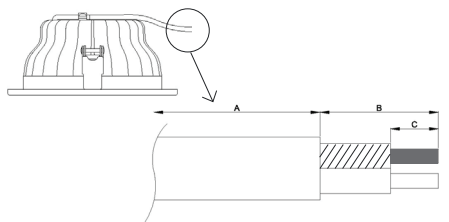

Prime K C

4 inch, 6 inch, 8 inch

Installation Manual
606612_V1

VS LIGHTING SOLUTIONS
www.vossloh-schwabe.com

	Dimensions in mm		
	A	B	C
Prime K C 4"	Ø145	70	125
Prime K C 6"	Ø196	70	170
Prime K C 8"	Ø242	70	210

Type	max. I	V DC	max. W
Prime K C 4"	700 mA	30-40 V	26.5 W
Prime K C 6"	700 mA	30-40 V	26.5 W
Prime K C 8"	1400 mA	30-42 V	56 W

Without driver

Type (A)	B	C
H05VV-F	35 mm	8 mm

General Instructions

- EN** This includes the general mounting instructions. Subject to technical alterations!
- D** Hierzu gehören die allgemeinen Montagehinweise. Technische Änderungen vorbehalten!
- F** Les instructions de montage générales font partie de ces instructions. Sous réserve de modification technique!
- E** Esto incluye los avisos generales de montaje. Nos reservamos el derecho de realizar modificaciones técnicas!
- I** Queste comprendono le istruzioni generali per il montaggio. Il prodotto potrebbe subire modifiche tecniche!
- NL** Hiertoe behoren de algemene montage-instructies. Technische veranderingen!
- RU** Это представляет собой общие инструкции по монтажу. Возможны технические изменения!
- GR** Περιλαμβάνει τις οδηγίες γενικής εγκατάστασης. Κρατάμε το δικαίωμα να κάνουμε τεχνικές αλλαγές!