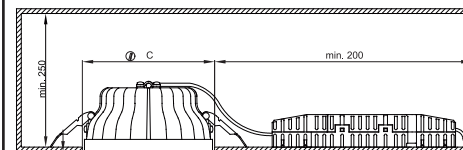

Prime K C

4 inch, 6 inch, 8 inch

Installation Manual
606612_V1

VS LIGHTING SOLUTIONS
www.vossloh-schwabe.com

	Dimensions in mm		
	A	B	C
Prime K C 4"	Ø145	70	125
Prime K C 6"	Ø196	70	170
Prime K C 8"	Ø242	70	210

Type	max. I	V DC	max. W
Prime K C 4"	700 mA	30-40 V	26.5 W
Prime K C 6"	700 mA	30-40 V	26.5 W
Prime K C 8"	1400 mA	30-42 V	56 W

Without driver

Type (A)	B	C
H05VV-F	35 mm	8 mm

General Instructions

- EN** This includes the general mounting instructions. Subject to technical alterations!
- D** Hierzu gehören die allgemeinen Montagehinweise. Technische Änderungen vorbehalten!
- F** Les instructions de montage générales font partie de ces instructions. Sous réserve de modification technique!
- E** Esto incluye los avisos generales de montaje. Nos reservamos el derecho de realizar modificaciones técnicas!
- I** Queste comprendono le istruzioni generali per il montaggio. Il prodotto potrebbe subire modifiche tecniche!
- NL** Hiertoe behoren de algemene montage-instructies. Technische veranderingen!
- RU** Это представляет собой общие инструкции по монтажу. Возможны технические изменения!
- GR** Περιλαμβάνει τις οδηγίες γενικής εγκατάστασης. Κρατάμε το δικαίωμα να κάνουμε τεχνικές αλλαγές!