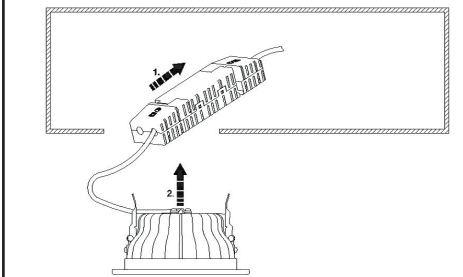

Prime K C

4 inch, 6 inch, 8 inch

Installation Manual
606612_V1

VS LIGHTING SOLUTIONS
www.vossloh-schwabe.com

	Dimensions in mm		
	A	B	C
Prime K C 4"	Ø145	70	125
Prime K C 6"	Ø196	70	170
Prime K C 8"	Ø242	70	210

Type	max. I	V DC	max. W
Prime K C 4"	700 mA	30-40 V	26.5 W
Prime K C 6"	700 mA	30-40 V	26.5 W
Prime K C 8"	1400 mA	30-42 V	56 W

Without driver

Type (A)	B	C
H05VV-F	35 mm	8 mm

General Instructions

- EN** This includes the general mounting instructions. Subject to technical alterations!
- D** Hierzu gehören die allgemeinen Montagehinweise. Technische Änderungen vorbehalten!
- F** Les instructions de montage générales font partie de ces instructions. Sous réserve de modification technique!
- E** Esto incluye los avisos generales de montaje. Nos reservamos el derecho de realizar modificaciones técnicas!
- I** Queste comprendono le istruzioni generali per il montaggio. Il prodotto potrebbe subire modifiche tecniche!
- NL** Hiertoe behoren de algemene montage-instructies. Technische veranderingen!
- RU** Это представляет собой общие инструкции по монтажу. Возможны технические изменения!
- GR** Περιλαμβάνει τις οδηγίες γενικής εγκατάστασης. Κρατάμε το δικαίωμα να κάνουμε τεχνικές αλλαγές!