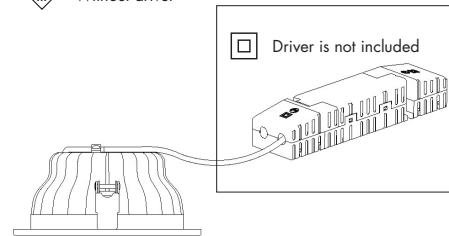

Prime K C

4 inch, 6 inch, 8 inch

Installation Manual
606612_V1

VS LIGHTING SOLUTIONS
www.vossloh-schwabe.com

	Dimensions in mm		
	A	B	C
Prime K C 4"	Ø145	70	125
Prime K C 6"	Ø196	70	170
Prime K C 8"	Ø242	70	210

Type	max. I	V DC	max. W
Prime K C 4"	700 mA	30-40 V	26.5 W
Prime K C 6"	700 mA	30-40 V	26.5 W
Prime K C 8"	1400 mA	30-42 V	56 W

Without driver

Type (A)	B	C
H05VV-F	35 mm	8 mm

General Instructions

- EN** This includes the general mounting instructions. Subject to technical alterations!
- D** Hierzu gehören die allgemeinen Montagehinweise. Technische Änderungen vorbehalten!
- F** Les instructions de montage générales font partie de ces instructions. Sous réserve de modification technique!
- E** Esto incluye los avisos generales de montaje. Nos reservamos el derecho de realizar modificaciones técnicas!
- I** Queste comprendono le istruzioni generali per il montaggio. Il prodotto potrebbe subire modifiche tecniche!
- NL** Hiertoe behoren de algemene montage-instructies. Technische veranderingen!
- RU** Это представляет собой общие инструкции по монтажу. Возможны технические изменения!
- GR** Περιλαμβάνει τις οδηγίες γενικής εγκατάστασης. Κρατάμε το δικαίωμα να κάνουμε τεχνικές αλλαγές!