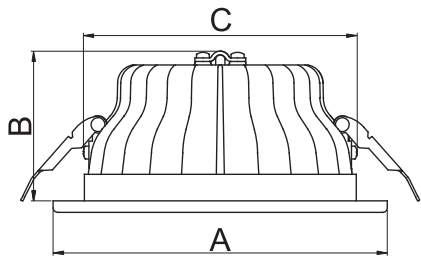

Prime K C

4 inch, 6 inch, 8 inch

Installation Manual
606612_V1

VS LIGHTING SOLUTIONS
www.vossloh-schwabe.com

	Dimensions in mm		
	A	B	C
Prime K C 4"	Ø145	70	125
Prime K C 6"	Ø196	70	170
Prime K C 8"	Ø242	70	210

Type	max. I	V DC	max. W
Prime K C 4"	700 mA	30-40 V	26.5 W
Prime K C 6"	700 mA	30-40 V	26.5 W
Prime K C 8"	1400 mA	30-42 V	56 W

Without driver

Type (A)	B	C
H05VV-F	35 mm	8 mm

General Instructions

- EN** This includes the general mounting instructions. Subject to technical alterations!
- D** Hierzu gehören die allgemeinen Montagehinweise. Technische Änderungen vorbehalten!
- F** Les instructions de montage générales font partie de ces instructions. Sous réserve de modification technique!
- E** Esto incluye los avisos generales de montaje. Nos reservamos el derecho de realizar modificaciones técnicas!
- I** Queste comprendono le istruzioni generali per il montaggio. Il prodotto potrebbe subire modifiche tecniche!
- NL** Hiertoe behoren de algemene montage-instructies. Technische veranderingen!
- RU** Это представляет собой общие инструкции по монтажу. Возможны технические изменения!
- GR** Περιλαμβάνει τις οδηγίες γενικής εγκατάστασης. Κρατάμε το δικαίωμα να κάνουμε τεχνικές αλλαγές!